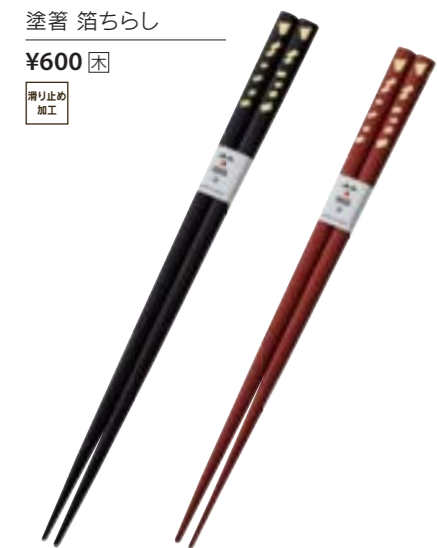

7K17-13 [551247] 黒 22.5cm
7K17-14 [551230] 赤 21cm

日本製

塗箸 市松 22.5cm

¥650 円

滑り止め加工