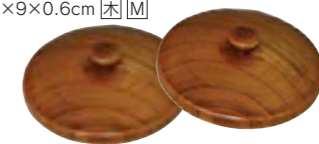

**¥450**

●10.3×9×0.6cm 困 M

**7F34-14** [696054]  
 スタッキングコースター 目摺り  
**¥900**  
 ●φ10×1.5cm 困

**7F34-15** [676551]  
 モダンコースター 角  
**¥280**  
 ●9×9×0.6cm M 困

**7F34-16** [676544]  
 モダンコースター 丸  
**¥280**  
 ●φ9×0.6cm M 困