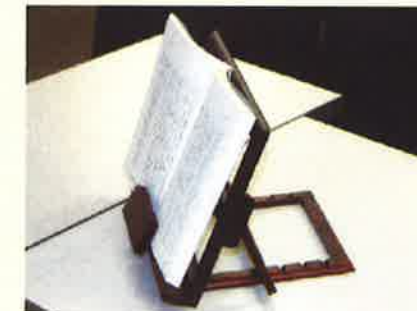

本を持たずに読めるから
両手があいて便利です
※角度は4段階で調節できます