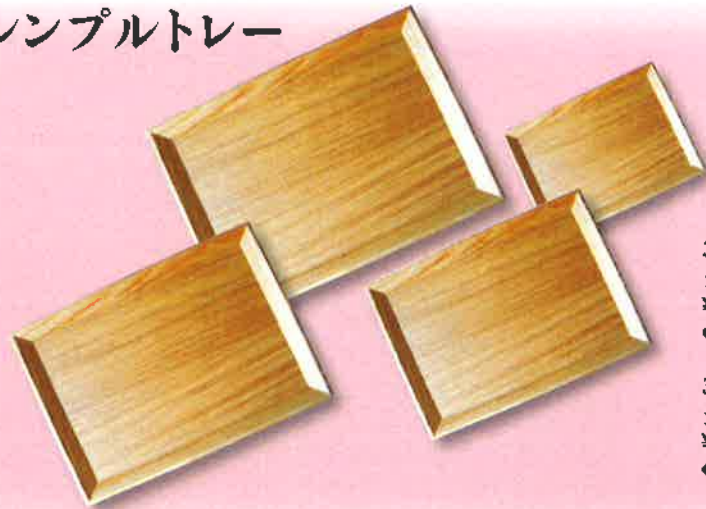

※商品価格はすべて税抜表示です。

TRAY・MAT

3V31-1 641375  
カフェプレート 30cm  
¥2,200  
●30×21×1.5cm ●5×6入 困

シンプルトレイ

側面は斜めにカットされていて  
もちやすい形状

3F31-2 759315 シンプルトレイ SS ¥2,000 ●24×17×2.5cm ●5×8入 困M  
3F31-3 755645 シンプルトレイ S ¥2,800 ●33×24×2.5cm ●5×6入 困M  
3F31-4 755652 シンプルトレイ M ¥3,000 ●36×27×2.5cm ●5×6入 困M  
3F31-5 755669 シンプルトレイ L ¥3,500 ●39×29×2.5cm ●5×6入 困M